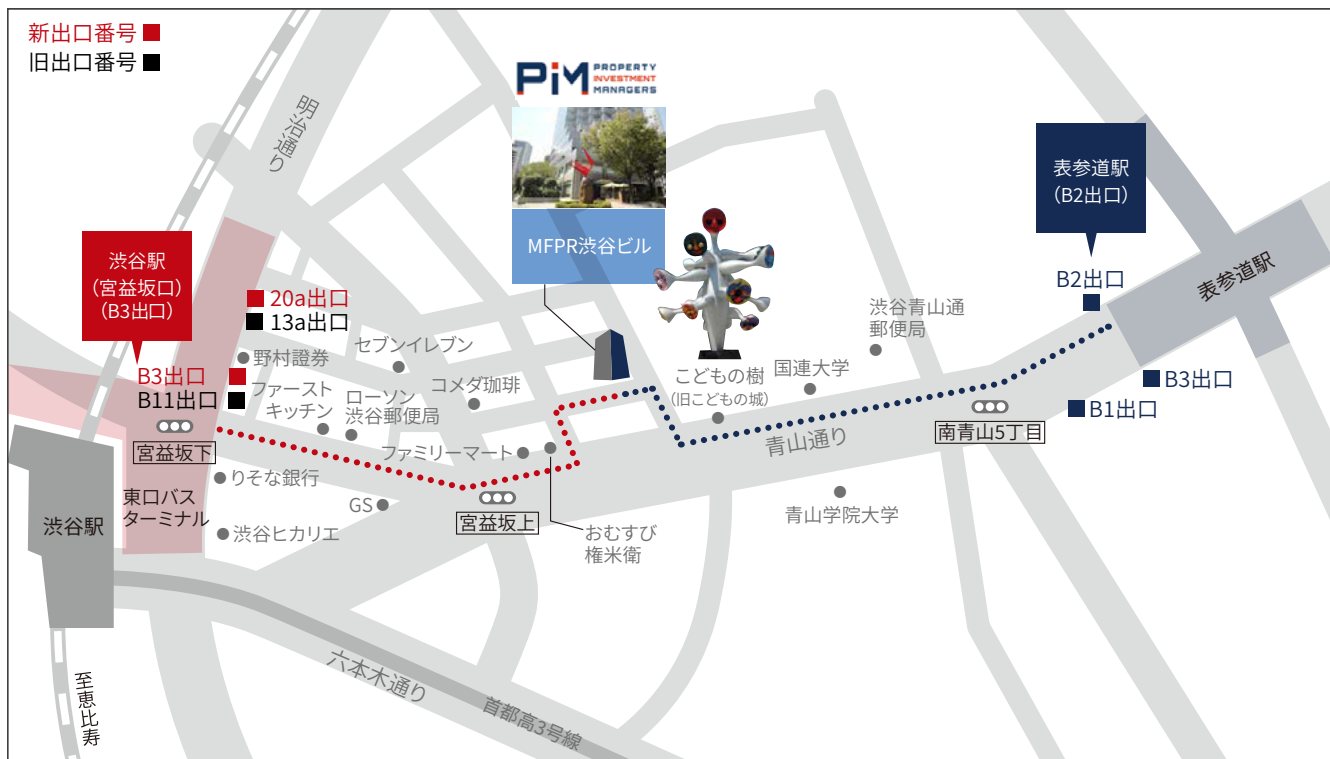

アクセス

■住所：〒150-0002 東京都渋谷区渋谷 1-2-5 MFPR 渋谷ビル 4 階

■TEL：03-5468-5777

■交通アクセス

JR線 渋谷駅 宮益坂口より

(現在宮益坂口は工事中の為、『ハチ公改札 Hachiko Entrance』を出て左に曲がってください。) 徒歩7分

東急東横線 東京メトロ 渋谷駅 B3出口 (旧B11出口) より 徒歩6分

東急東横線 東京メトロ 渋谷駅 20a出口 (旧13a出口) より 徒歩6分 ※エレベーター出入口となります

東京メトロ 表参道駅 B2出口より 徒歩6分